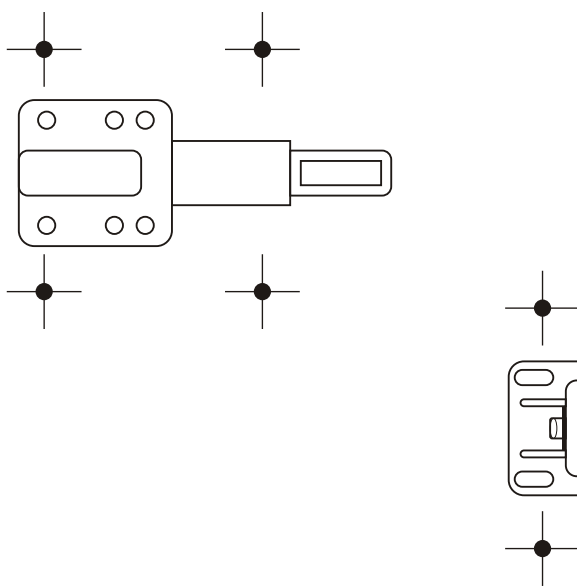

## Montáž na levou stranu

**Vrtací šablona  
neodpovídá  
skutečnému měřítku!**

# Duo ATS 3416 Uno AS 3418

**CZ** Montážní návod - prosím uschovejte

## Montáž na pravou stranu

03/2019 • Technické změny vyhrazeny

**Vrtací šablona  
neodpovídá  
skutečnému měřítku!**