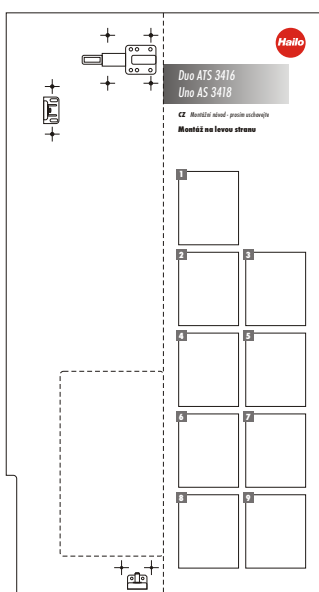

# Duo ATS 3416 Uno AS 3418

**CZ** Montážní návod - prosím uschovejte

## Montáž na levou stranu

**Vrtací šablona  
neodpovídá  
skutečnému měřítku!**

## Montáž na pravou stranu

03/2019 • Technické změny vyhrazeny

**Vrtací šablona  
neodpovídá  
skutečnému měřítku!**